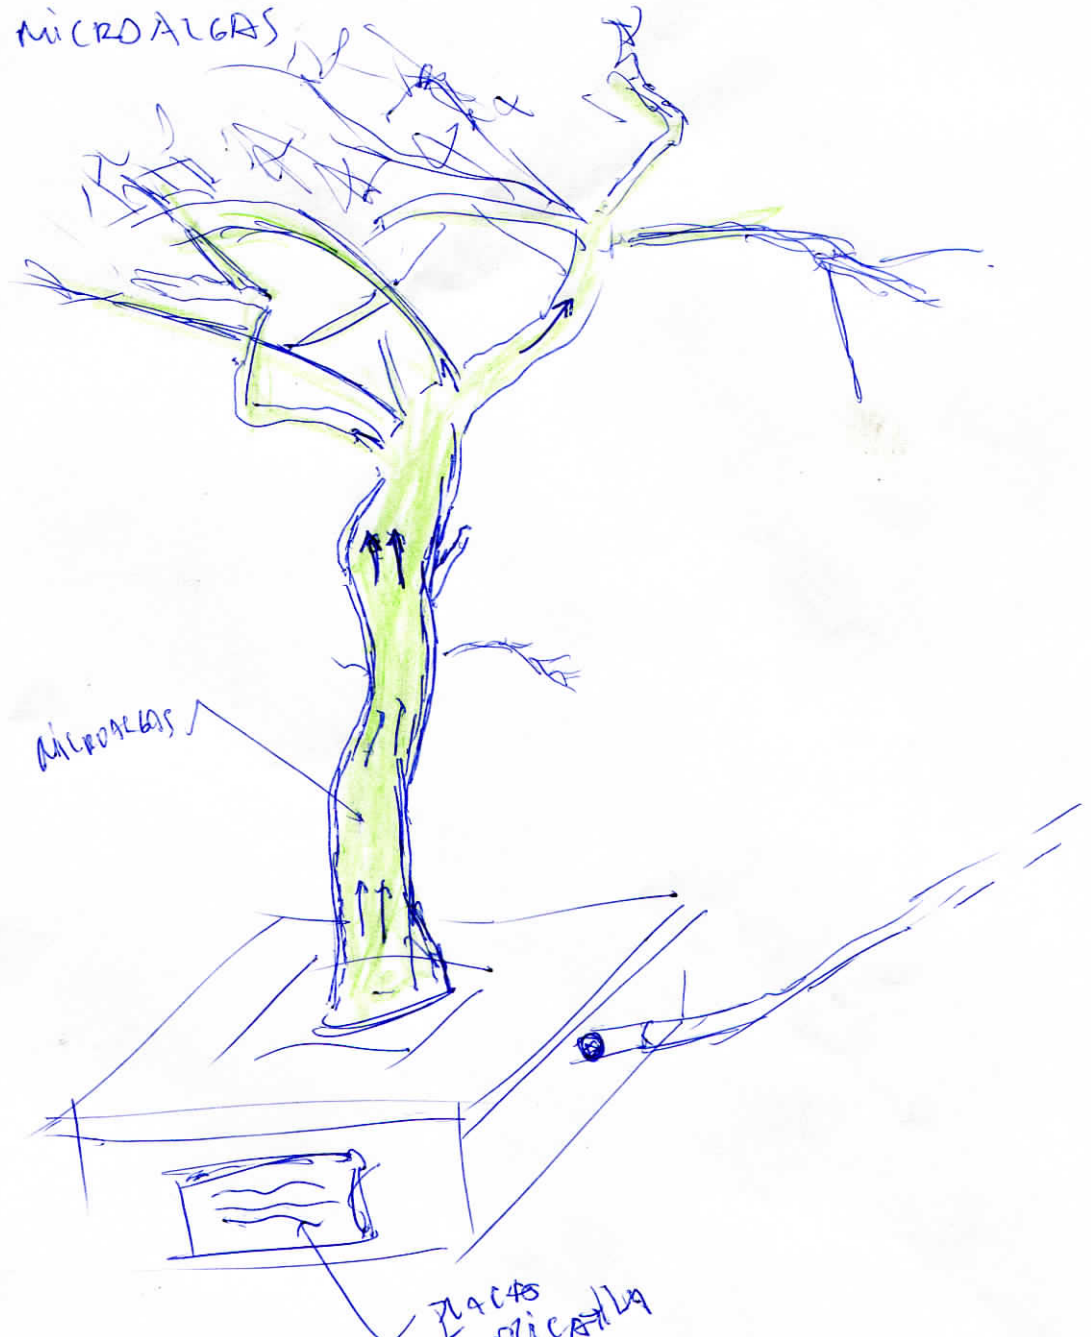

- Lugar: Centro de todos los plazes

♡ Heat - Tor ♡

Almepm@hotmail.com

Andres.Cordero04@gmail.com

sobre el DIT
porque IBT
es lo más
grande

LA IDEAS
ES QUE SEA
como un TAGO

DIT

fran.pizarro@hotmai.
Franisca Pizarro
"me interesa meterme al
grupo"

PUNTE MAPOCHO

Camila.maldansky
@ug.uchile.cl

Cristian Rojas Salamanca

cr.rojas.salamanca@gmail.com

IDEA: ÁRBOL DE MICROALGAS

- EN UNIVERSIDAD CON CARRERA DE BIOTECNOLOGÍA

REPRESA

Muchos cilindros
verdes arriba de
la Represa.
Se aprovecha la energía
producida por el agua
de la represa para
revolver las algas.