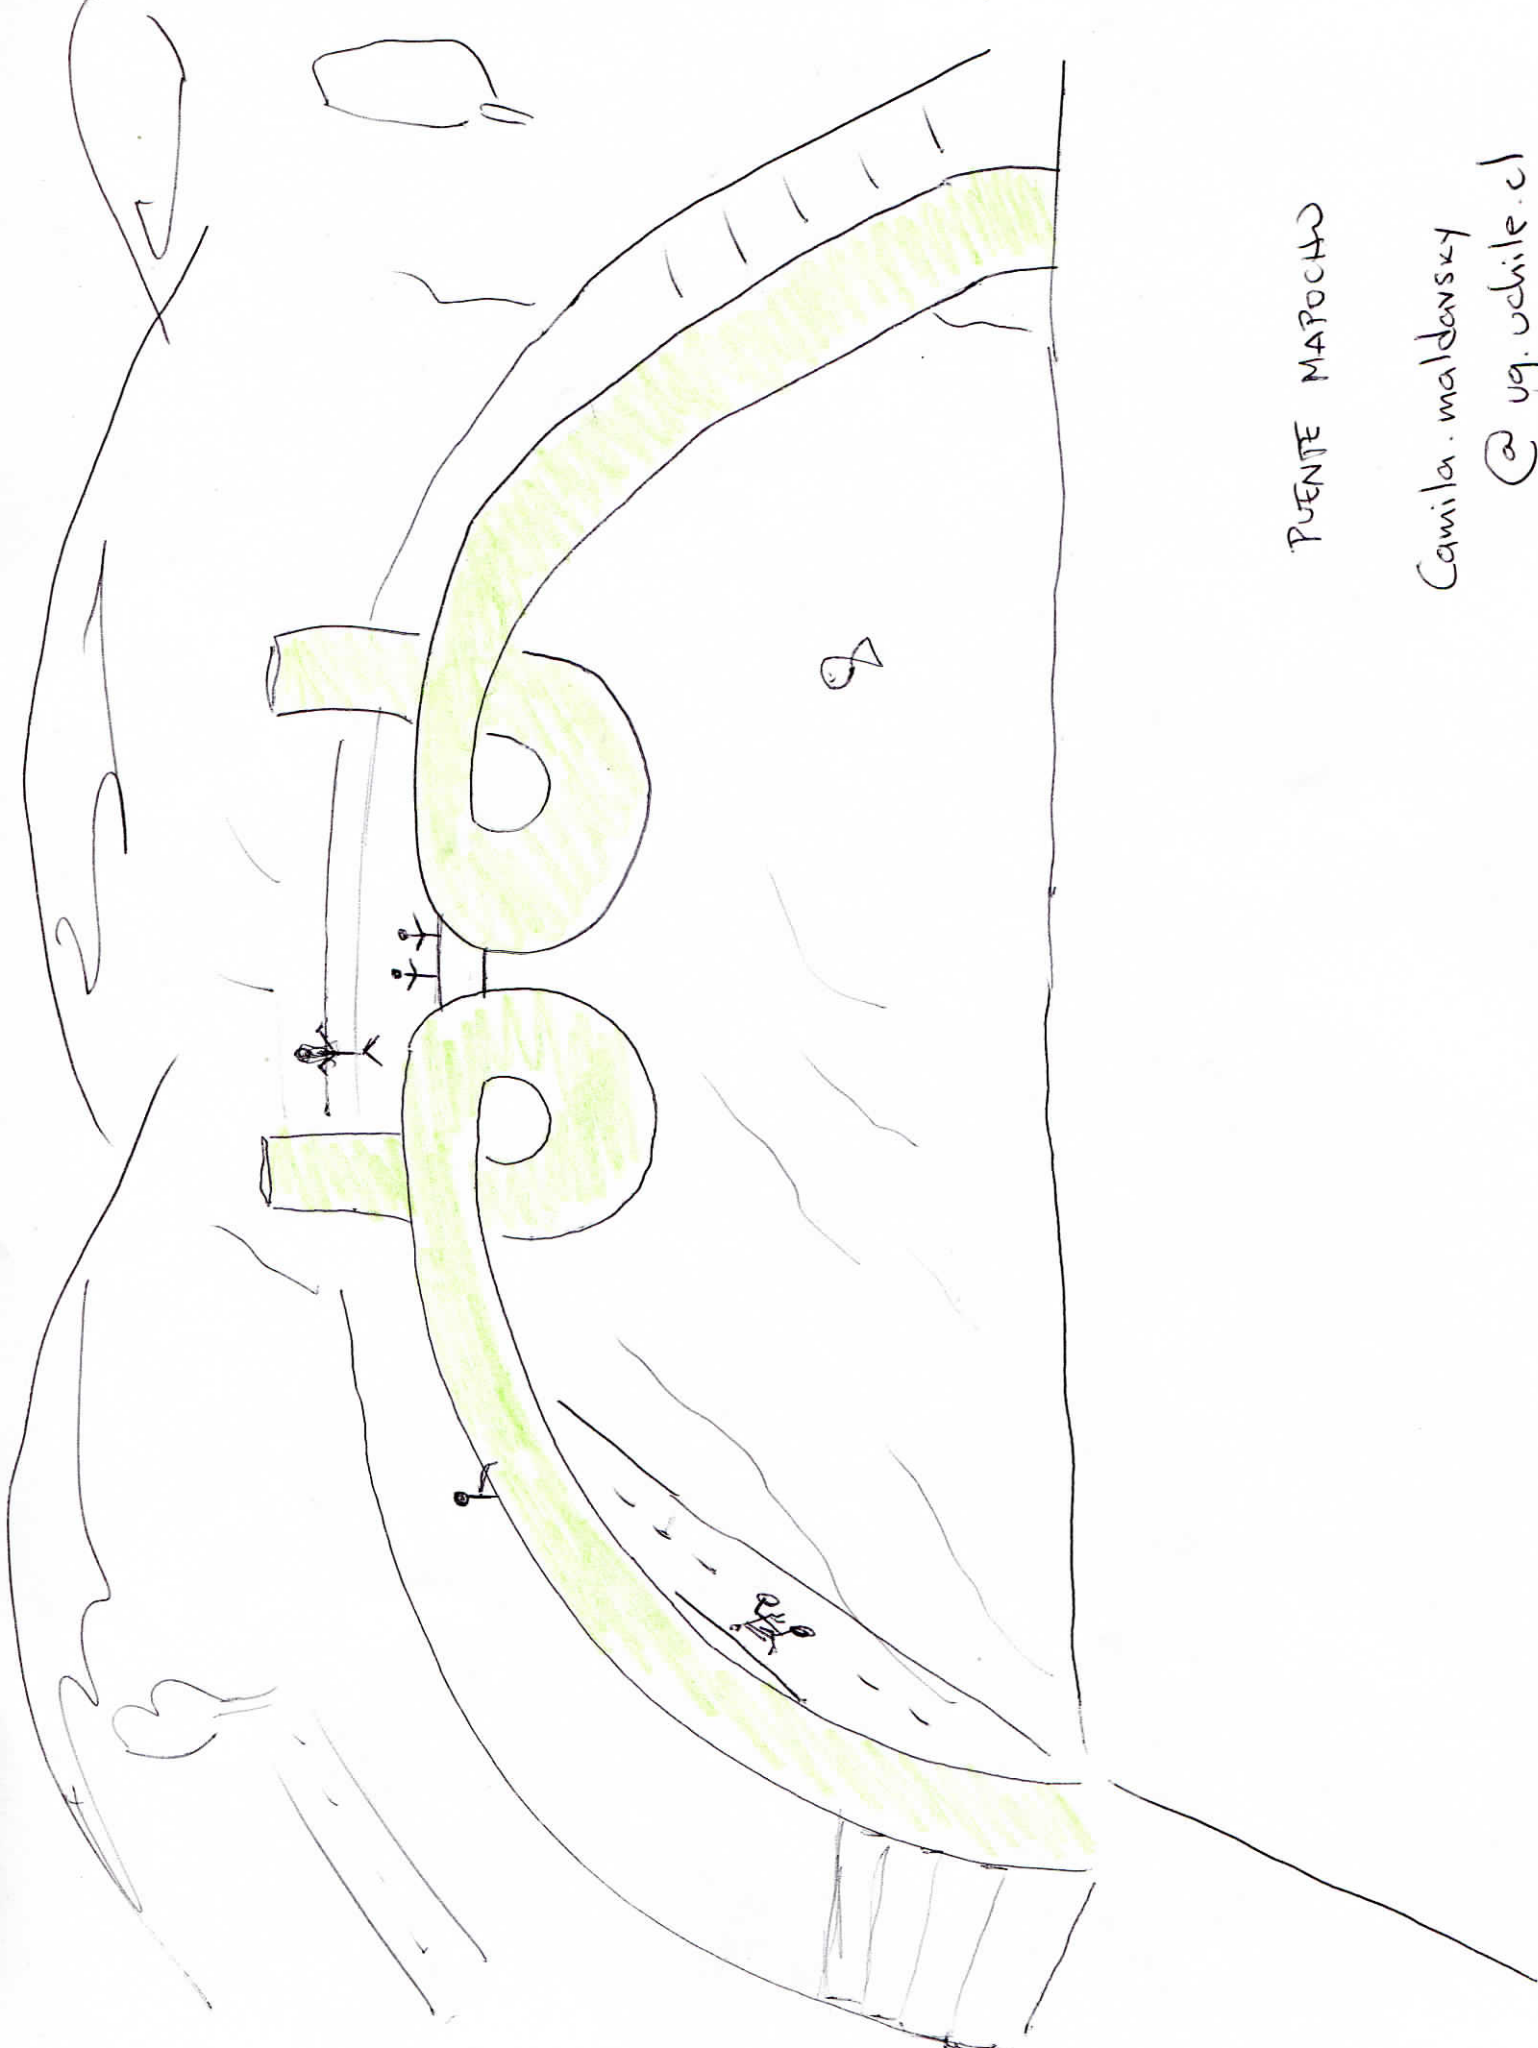

PUNTE MAPOCHO

Camila.maldansky
@ug.uchile.cl

Cristian Rojas Salamanca

cr.rojas.salamanca@gmail.com

IDEA: ÁRBOL DE MICROALGAS

- EN UNIVERSIDAD CON CARRERA DE BIOTECNOLOGÍA

REPRESA

Muchos cilindros
verdes arriba de
la Represa.
Se aprovecha la energía
producida por el agua
de la represa para
revolver las algas.